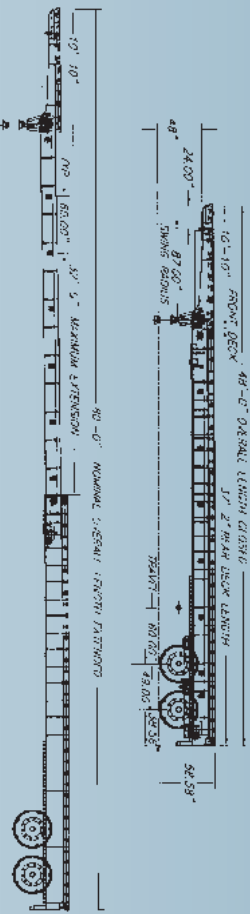

FB48

DF48

DF53-DT

EF48

EF53

ED48

ED53

Phone: 334-897-2525 • Fax: 334-897-2526
 For more details visit www.dorseytrailer.net
 Division of Pitts Enterprises